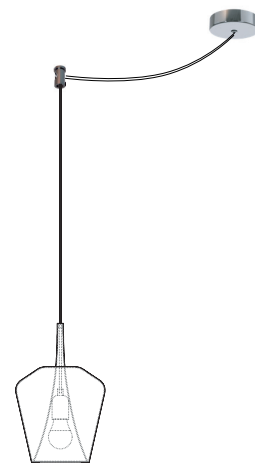

mAntra

Decorativo Avance

ELSA by José Ignacio Ballester

ELSA

Lámpara montada-Complete set

Lámpara-Pendant lamp

8258

Multicolor-Multicolour

Multicolor-Multicolour
5L×E27 (not included)

2×Bronce-Bronze

1×Transparente-Transparent

1×Cromo-Chrome

1×Cobre-Copper

Color/Longitud cable:

Transparente/3x2m

Cristal/Glass 100-240V~50/60Hz E27 máx.20W Led

Florón de techo 1L- Ceiling cup 1L

**8270 Cromo-Chrome**

Florón de techo 1L- Ceiling cup 1L

**8265 Oro-Gold**

Florón de techo 1L- Ceiling cup 1L

**8264 Blanco-White**

Blocacables-WireLocker

**8274 Cromo-Chrome**

Blocacables-WireLocker

**8269 Oro-Gold**

Blocacables-WireLocker

Metal-Metal

8261 Blanco-White
 Florón techo 3L- Ceiling cup 3L

8271 Cromo-Chrome
 Florón techo 3L- Ceiling cup 3L

8266 Oro-Gold
 Florón techo 3L- Ceiling cup 3L