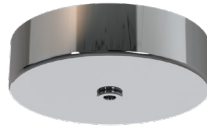

8270 Cromo-Chrome

Florón de techo 1L- Ceiling cup 1L