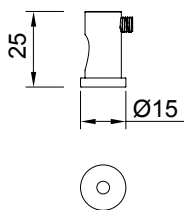

Metal-Metal