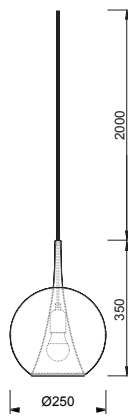

Cristal/Glass 100-240V-50/60Hz E27 máx.20W Led