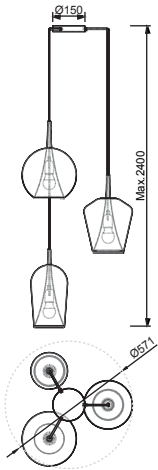

3L×E27 (not included)

1×Transparente-Transparent

1×Bronce-Bronze

1×Cromo-Chrome

Color/Longitud cable:

Transparente/3x2m

Cristal/Glass 100-240V~50/60Hz E27 máx.20W Led

8259

Multicolor-Multicolour
5L×E27 (not included)

2×Bronce-Bronze

1×Transparente-Transparent

1×Cromo-Chrome

1×Cobre-Copper

Color/Longitud cable:

Transparente/3x2m

Cristal/Glass 100-240V~50/60Hz E27 máx.20W Led