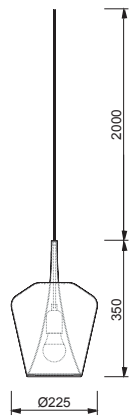

Cristal/Glass 100-240V-50/60Hz E27 máx.20W Led