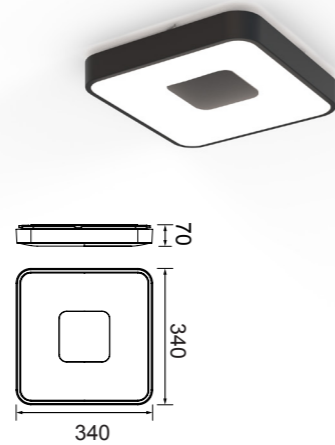

# COIN

Plafón/Ceiling lamp

7917 Negro-Black  
LED 100W 2700K-5000K 4900lm

7920 Negro-Black  
LED 80W 2700K-5000K 3900lm

7923 Negro-Black  
LED 56W 2700K-5000K 2500lm

R00129

Metal/Acrílico/ABS-Metal/Acrylic/ABS 220-240V~50/60Hz CRI> 80