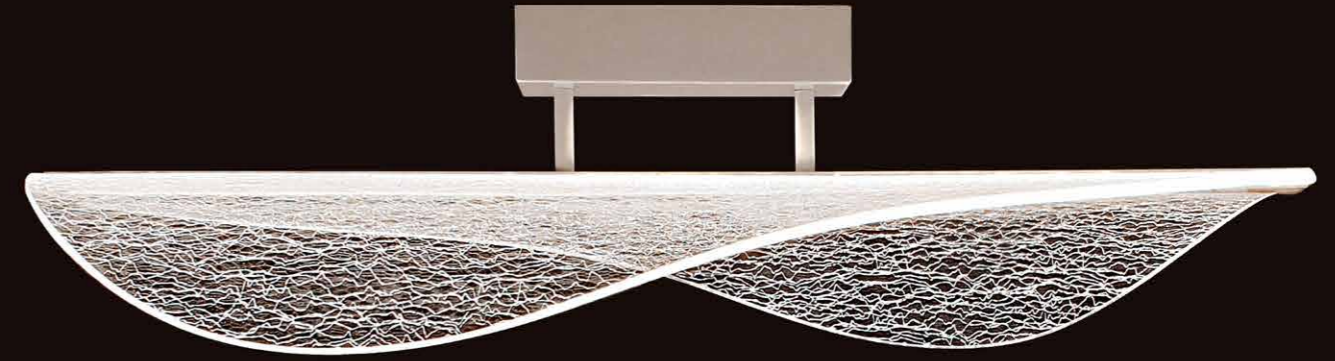

7769 Blanco-White  
LED 30W 3000K 1800lm  
Dimmable

BIANCA

Registered Nº 008635742-0001

BIANCA by José Ignacio Ballester

BIANCA

Plafón - Ceiling lamp

7835 Blanco-White  
LED 40W 3000K 2450lm

Metal/Acrílico-Metal/Acrylic 220-240V~ 50/60Hz CRI> 80 Registered Nº 008635742-0002