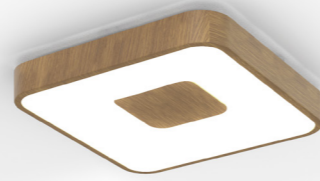

# COIN

Plafón/Ceiling lamp

7918 Madera-Wood  
LED 100W 2700K-5000K 4900lm

7921 Madera-Wood  
LED 80W 2700K-5000K 3900lm

7924 Madera-Wood  
LED 56W 2700K-5000K 2500lm

R00129

Metal/Acrílico/ABS-Metal/Acrylic/ABS 220-240V~50/60Hz CRI> 80