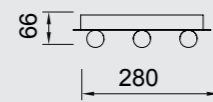

# CALA

Aplique/Wall lamp

8189 Blanco-White  
LED 36W 3000K 2520lm

8190 Negro-Black  
LED 36W 3000K 2520lm

8191 Oro-Gold  
LED 36W 3000K 2520lm

8192 Corten-Corten  
LED 36W 3000K 2520lm

Metal/Aluminio/Metal/Aluminium 220-240V~50/60Hz CRI> 80