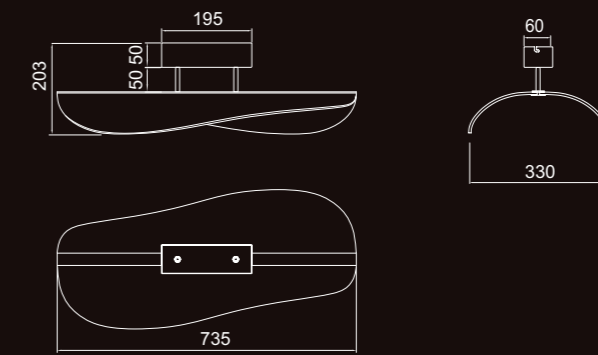

7769 Blanco-White  
LED 30W 3000K 1800lm  
Dimmable

BIANCA

Registered Nº 008635742-0001

BIANCA by José Ignacio Ballester

BIANCA

Plafón - Ceiling lamp

7835 Blanco-White  
LED 40W 3000K 2450lm

Metal/Acrílico-Metal/Acrylic 220-240V~ 50/60Hz CRI> 80 Registered Nº 008635742-0002