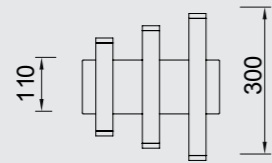

8192 Corten-Corten
LED 36W 3000K 2520lm