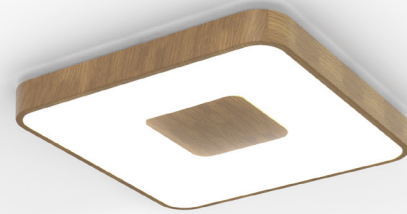

# COIN

Plafón/Ceiling lamp

7918 Madera-Wood  
LED 100W 2700K-5000K 4900lm

7921 Madera-Wood  
LED 80W 2700K-5000K 3900lm

7924 Madera-Wood  
LED 56W 2700K-5000K 2500lm

R00129

Metal/Acrílico/ABS-Metal/Acrylic/ABS 220-240V~50/60Hz CRI> 80