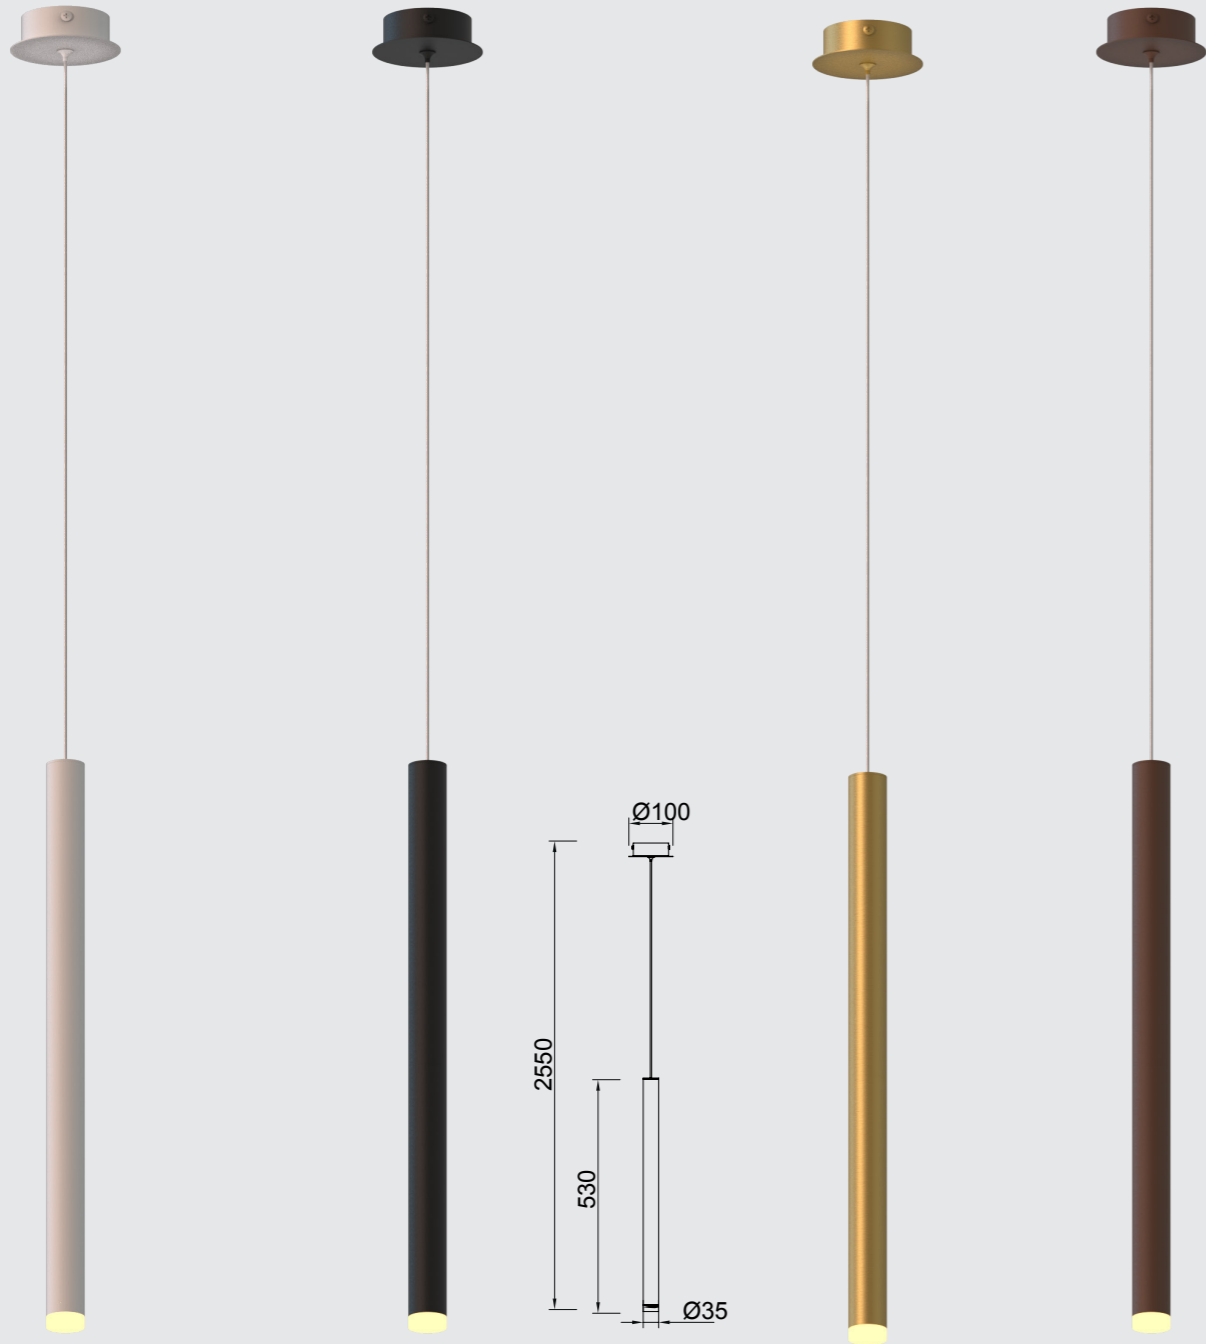

# CALA

Lámpara-Pendant lamp

8078 Blanco-White  
LED 6W 3000K 420lm

8079 Negro-Black  
LED 6W 3000K 420lm

8080 Oro-Gold  
LED 6W 3000K 420lm

8081 Corten-Corten  
LED 6W 3000K 420lm

Metal/Aluminio/Metal/Aluminium 220-240V~50/60Hz CRI> 80

## 8085 Multicolor-Multicolour

Blanco-White  
 Negro-Black  
 Oro-Gold  
 Corten-Corten

LED 84W 3000K 5880lm