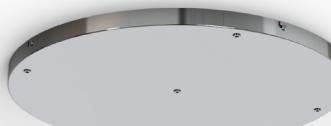

8185 Cromo-Chrome
Florón techo 5L- Ceiling cup 5L