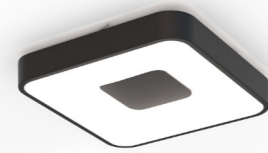

# COIN

Plafón/Ceiling lamp

7917 Negro-Black  
LED 100W 2700K-5000K 4900lm

7920 Negro-Black  
LED 80W 2700K-5000K 3900lm

7923 Negro-Black  
LED 56W 2700K-5000K 2500lm

R00129

Metal/Acrílico/ABS-Metal/Acrylic/ABS 220-240V~50/60Hz CRI> 80