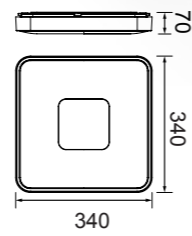

# COIN

Plafón/Ceiling lamp

7918 Madera-Wood  
LED 100W 2700K-5000K 4900lm

7921 Madera-Wood  
LED 80W 2700K-5000K 3900lm

7924 Madera-Wood  
LED 56W 2700K-5000K 2500lm

R00129

Metal/Acrílico/ABS-Metal/Acrylic/ABS 220-240V~50/60Hz CRI> 80