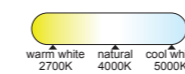

Metal/Acrílico/ABS-Metal/Acrylic/ABS 220-240V~50/60Hz CRI> 80